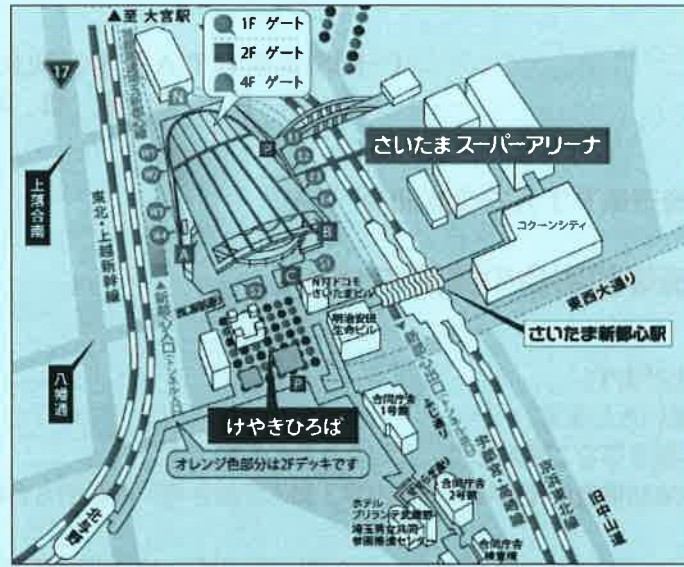

# 会場案内図(略図)

【さいたま会場】12月3日(木)

さいたまスーパーアリーナ 展示ホール 048-601-1122

JR 京浜東北線・宇都宮線・高崎線

「さいたま新都心」駅下車 徒歩すぐ

1階 S2 ゲートよりお入りください

【加須会場】 12月4日(金)

パストラルかぞ 展示室 0480-62-1221

東武伊勢崎線「加須」駅から徒歩 30 分(距離:約 2.2km)

東北自動車道 加須 IC より車で 10 分(国道 125 号バイパス行田方面へ)

駐車場 約400台(無料)

【小川会場】12月9日(水)

リリックおがわ 集会室 0493-73-2711

東武東上線・八高線「小川町」駅から約200m

【川越会場】 12月7日(月)

川越 川越西文化会館ホール 049-233-6711