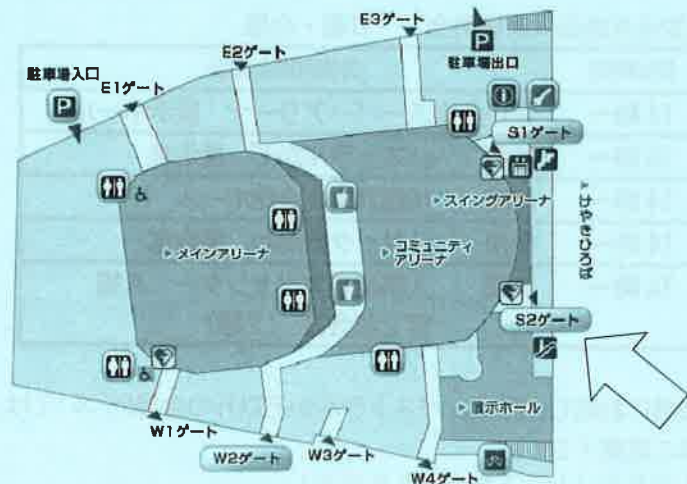

# 会場案内図(略図)

【さいたま会場】12月3日(木)

さいたまスーパーアリーナ 展示ホール 048-601-1122

JR 京浜東北線・宇都宮線・高崎線

「さいたま新都心」駅下車 徒歩すぐ

1階 S2 ゲートよりお入りください

【加須会場】 12月4日(金)

パストラルかぞ 展示室 0480-62-1221

東武伊勢崎線「加須」駅から徒歩 30 分(距離:約 2.2km)

東北自動車道 加須 IC より車で 10 分(国道 125 号バイパス行田方面へ)

駐車場 約400台(無料)

【小川会場】12月9日(水)

リリックおがわ 集会室 0493-73-2711

東武東上線・八高線「小川町」駅から約200m

【川越会場】 12月7日(月)

川越 川越西文化会館ホール 049-233-6711